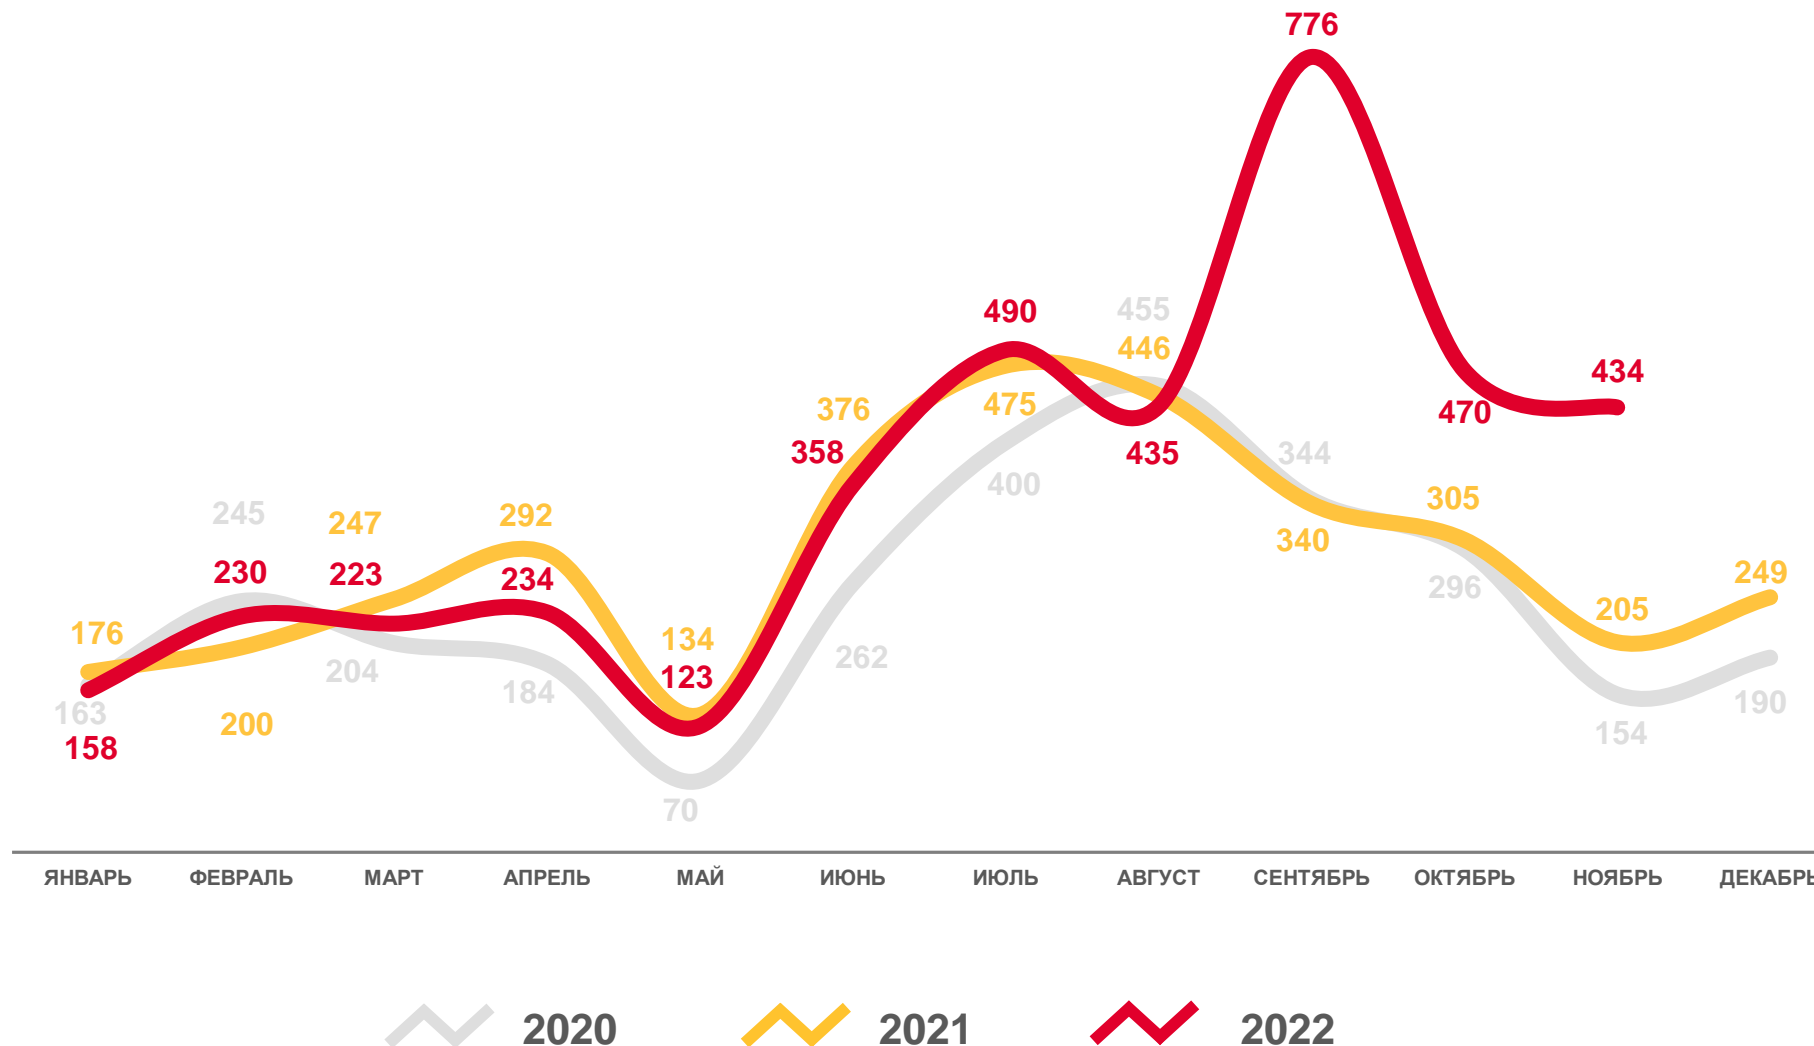

ЧИСЛО ЗАРЕГИСТРИРОВАННЫХ БРАКОВ

единиц

Январь-ноябрь
2022 года

единиц

3 931

в расчете
на 1 000 человек

8,1