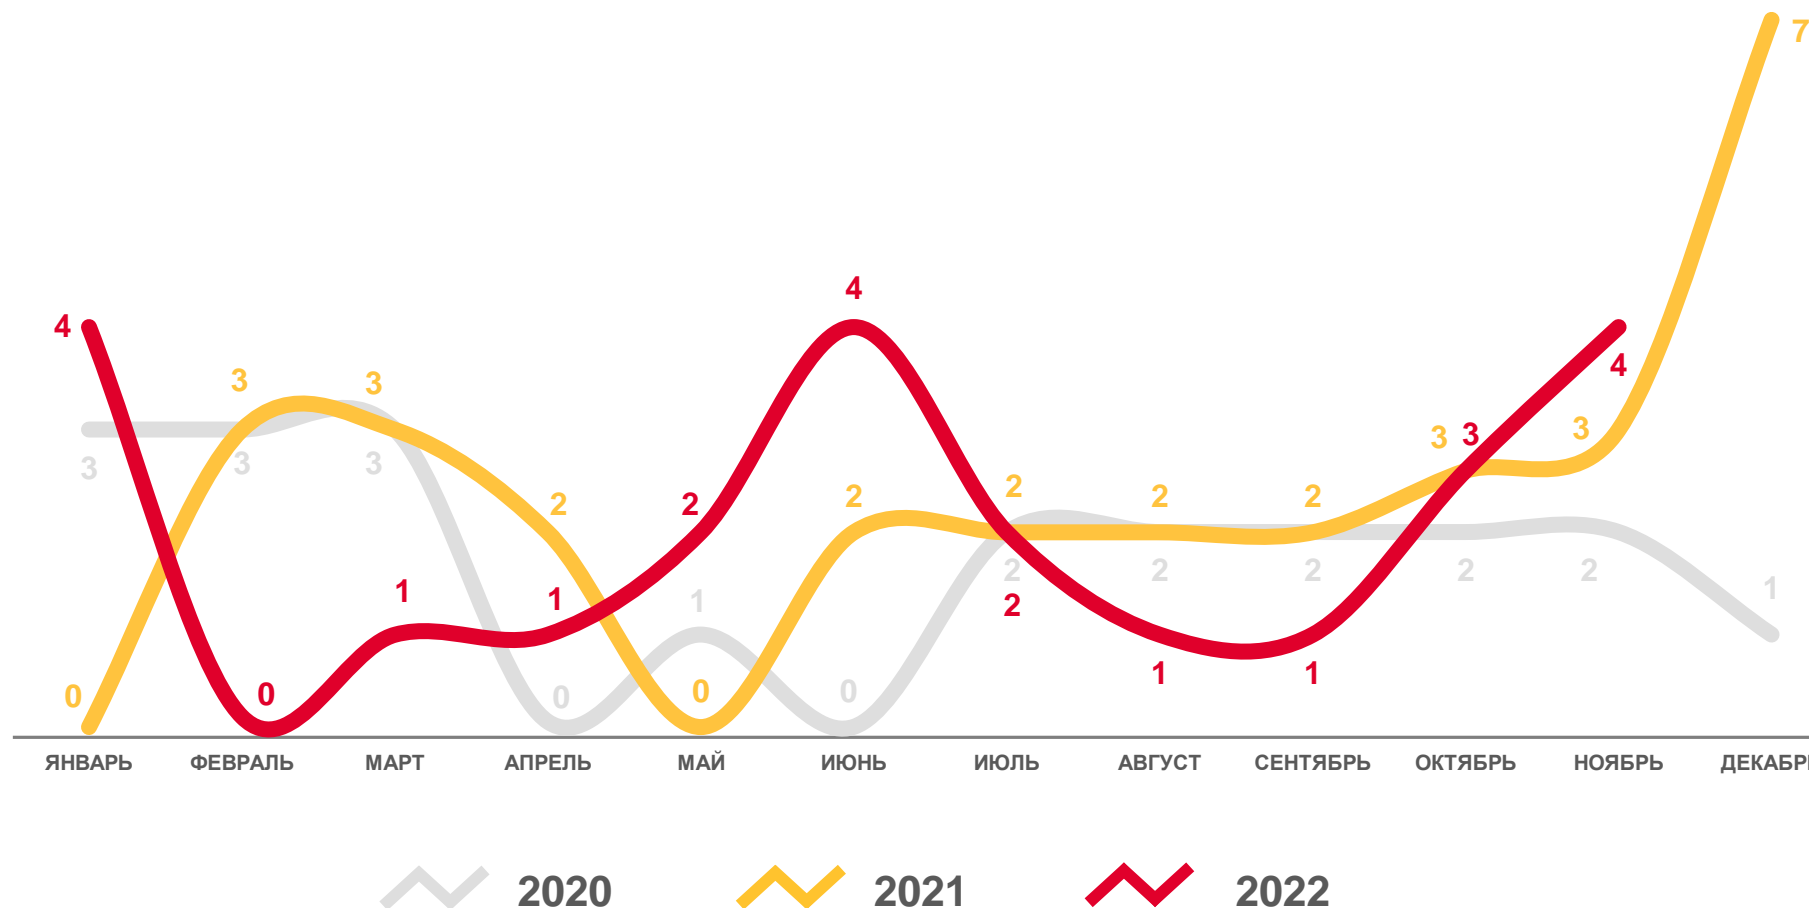

2021

2022

# ПОКАЗАТЕЛИ МЛАДЕНЧЕСКОЙ СМЕРТНОСТИ

человек

Январь-ноябрь  
2022 года

человек

**23**

в расчете  
на 1 000 родившихся  
живыми

**4,9**

## Рождаемость

## Смертность