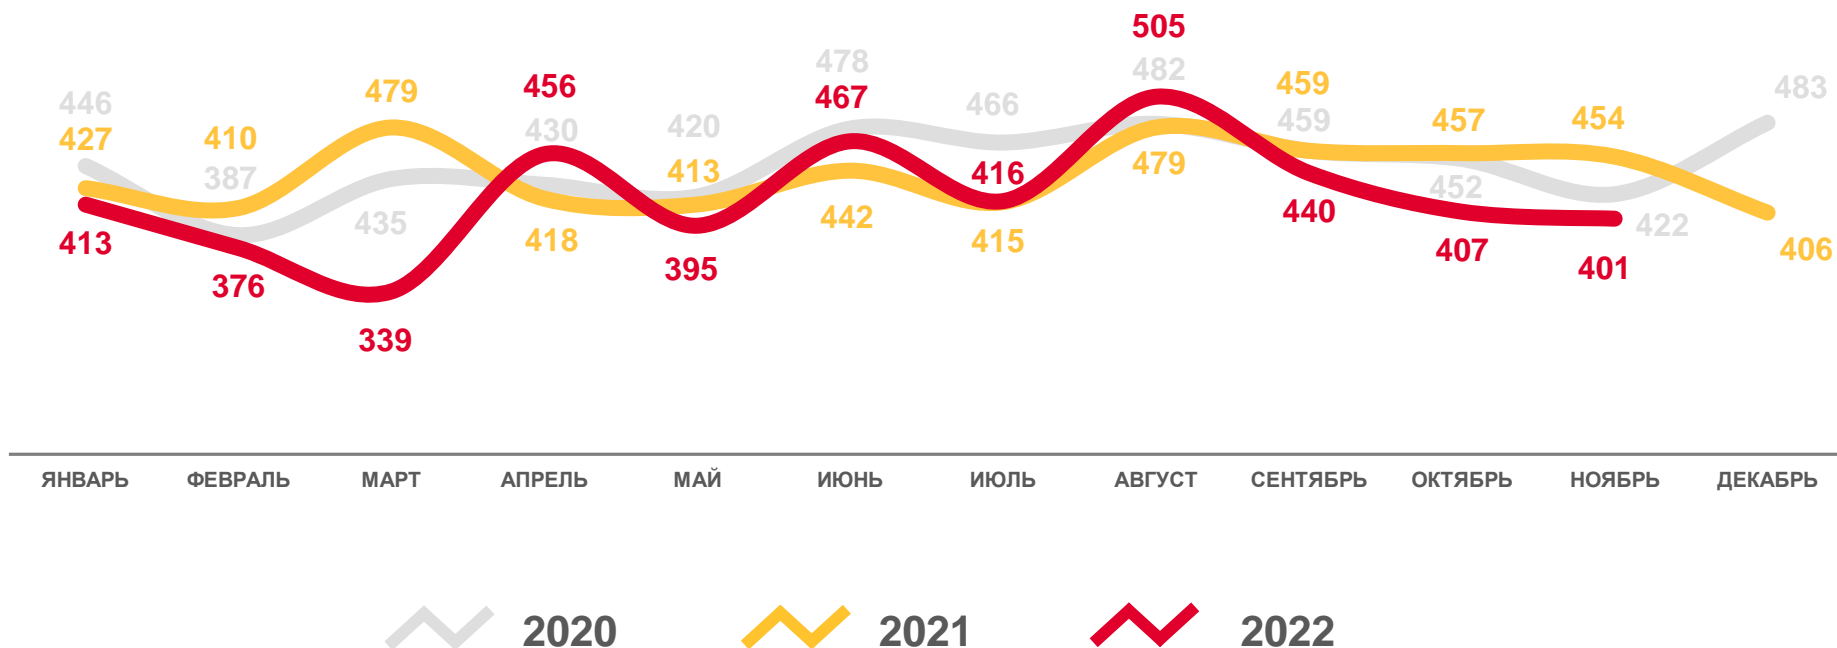

ЧИСЛО ЗАРЕГИСТРИРОВАННЫХ РОДИВШИХСЯ

человек

Январь-ноябрь
2022 года

человек

4 615

в расчете
на 1 000 человек

9,6