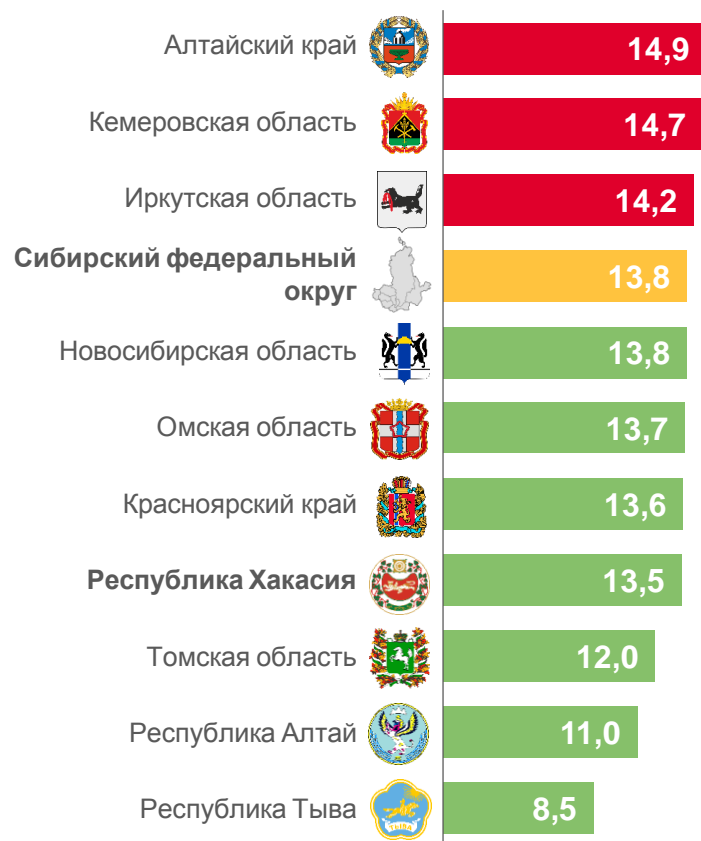

# ПОКАЗАТЕЛИ МЛАДЕНЧЕСКОЙ СМЕРТНОСТИ

человек

Январь-ноябрь  
2022 года

человек

**23**

в расчете  
на 1 000 родившихся  
живыми

**4,9**

# КОЭФФИЦИЕНТЫ ЕСТЕСТВЕННОГО ДВИЖЕНИЯ НАСЕЛЕНИЯ В РЕГИОНАХ РФ СИБИРСКОГО ФЕДЕРАЛЬНОГО ОКРУГА

на 1000 человек населения региона

## Рождаемость

## Смертность