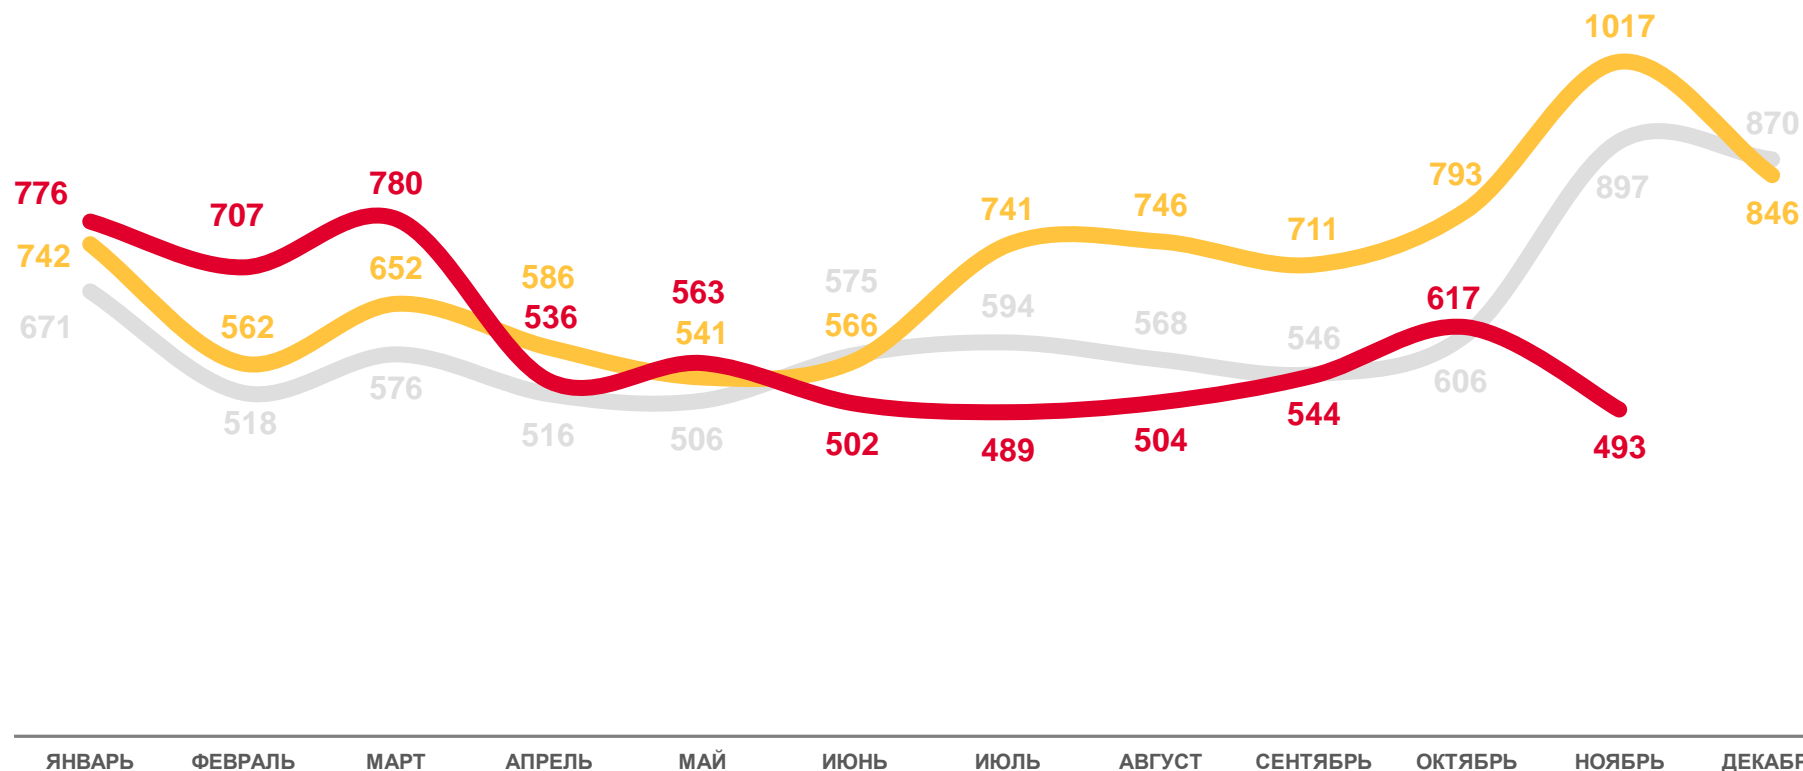

# ЧИСЛО ЗАРЕГИСТРИРОВАННЫХ УМЕРШИХ

человек

Январь-ноябрь  
2022 года

человек

**6 511**

в расчете  
на 1 000 человек

**13,5**

2020

2021

2022

# ПОКАЗАТЕЛИ МЛАДЕНЧЕСКОЙ СМЕРТНОСТИ

человек

Январь-ноябрь  
2022 года

человек

**23**

в расчете  
на 1 000 родившихся  
живыми

**4,9**