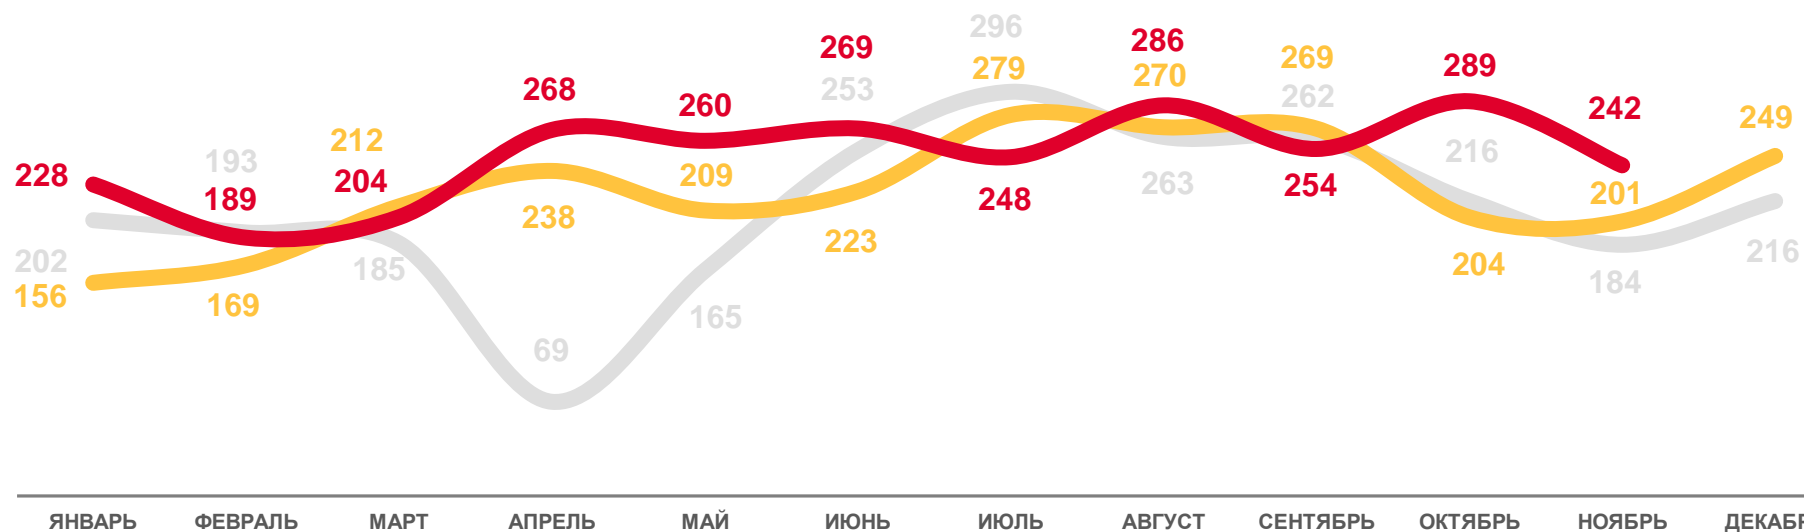

# ЧИСЛО ЗАРЕГИСТРИРОВАННЫХ РАЗВОДОВ

единиц

Январь-ноябрь  
2022 года

единиц

# 2 737

в расчете  
на 1 000 человек

# 5,7

2020

2021

2022