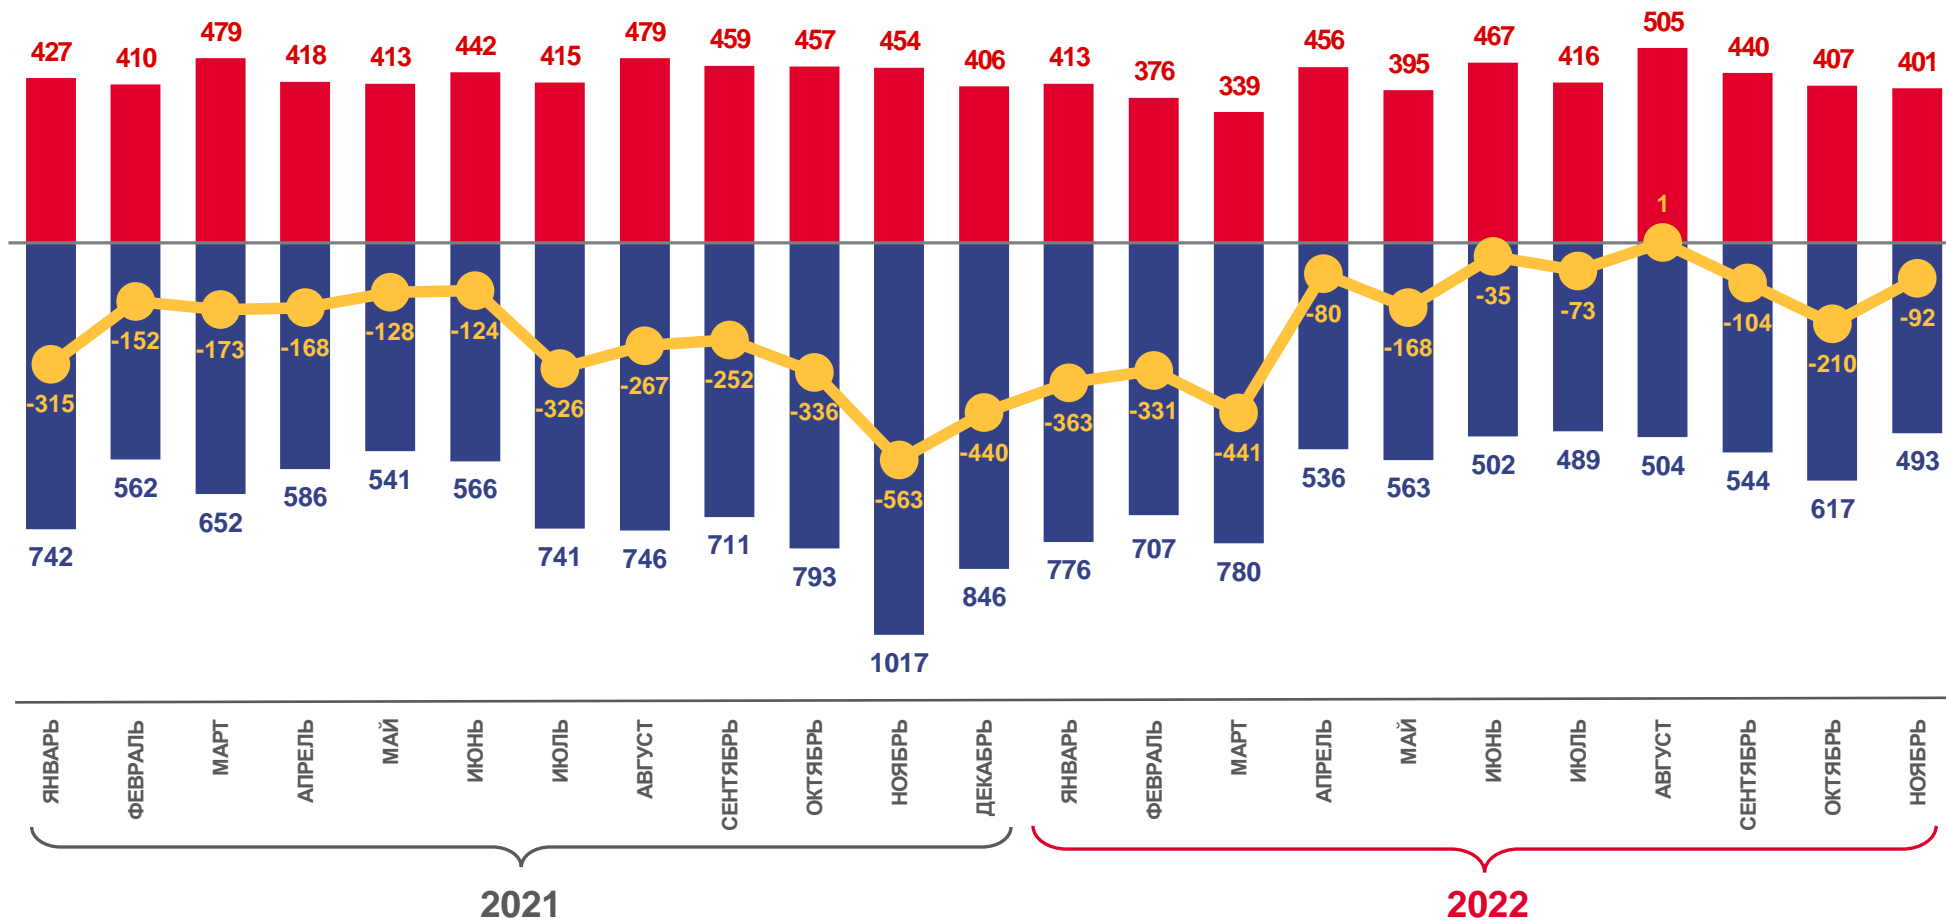

## 05 Коэффициенты брачности и разводимости в регионах Сибирского федерального округа

# ЕСТЕСТВЕННОЕ ДВИЖЕНИЕ НАСЕЛЕНИЯ

человек

Январь-ноябрь  
2022 года

Естественный прирост,  
убыль (-)  
человек

**-1 896**

в расчете  
на 1 000 человек

**-3,9**

■ Число родившихся